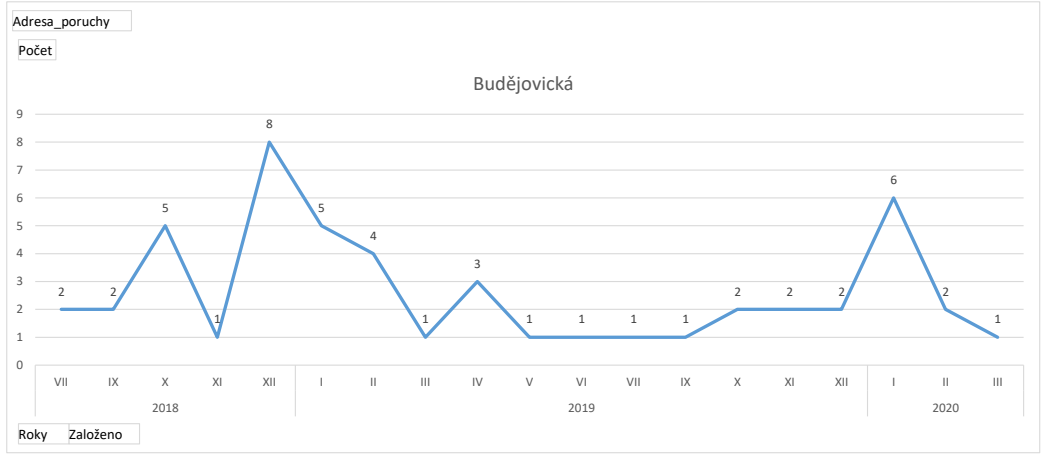

Adresa_poruchy Budějovická

Roky	Založeno	Počet	
2018	VII	2	
	IX	2	
	X	5	
	XI	1	
	XII	8	
2019	I	5	
	II	4	
	III	1	
	IV	3	
	V	1	
	VI	1	
	VII	1	
	IX	1	
	X	2	
	XI	2	
	XII	2	
	2020	I	6
II		2	
III		1