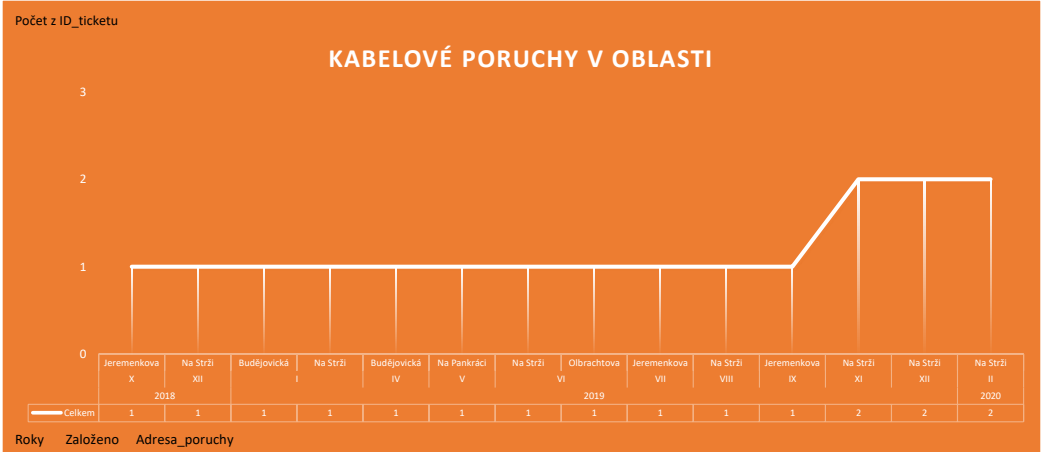

Adresa_poruchy (Více položek)

Roky	Založeno	Počet	
2018	VII	3	
	VIII	2	
	IX	5	
	X	8	
	XI	3	
	XII	18	
	2019	I	12
		II	5
		III	4
		IV	4
		V	4
		VI	13
VII		1	
VIII		4	
IX		2	
X		7	
XI		6	
XII		13	
2020	I	14	
	II	15	
	III	1