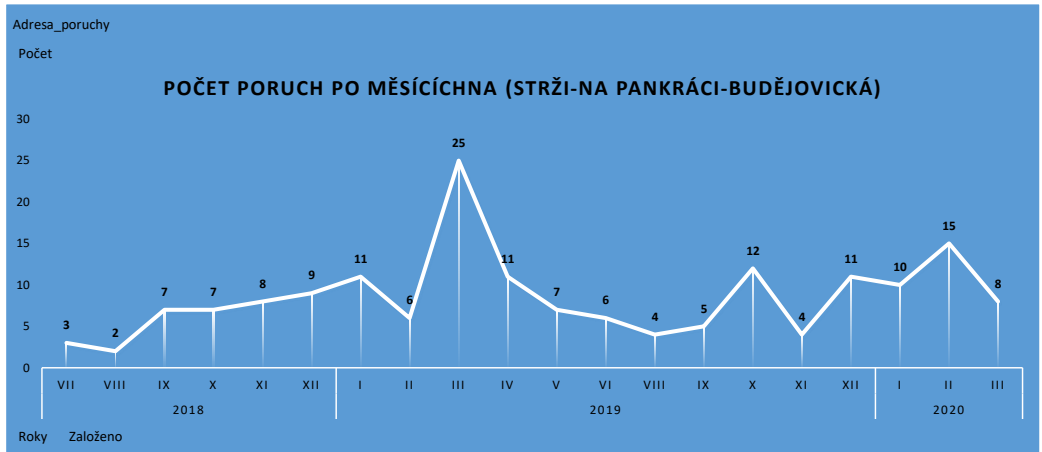

# Počet poruch dle lokalit v čase

Na Strži-Na Pankráci-Budějovická  
Na Strži-Olbrachtova-Jeremenkova

Adresa\_poruchy (Více položek)

Roky	Založeno	Počet	
2018	VII	3	
	VIII	2	
	IX	7	
	X	7	
	XI	8	
	XII	9	
	2019	I	11
		II	6
		III	25
		IV	11
		V	7
		VI	6
VIII		4	
IX		5	
X		12	
XI		4	
XII		11	
2020		I	10
	II	15	
	III	8	