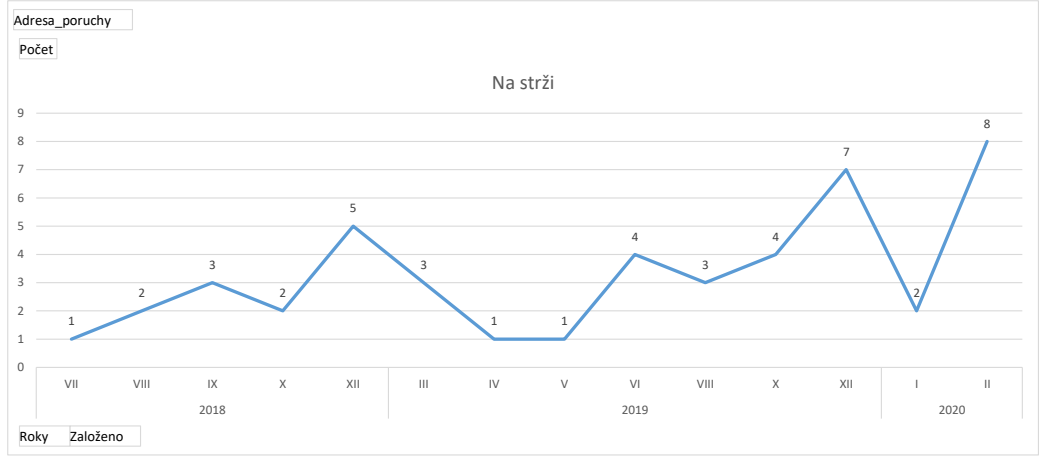

**Celkový součet**

Adresa\_poruchy Budějovická

Roky	Založeno	Počet
2018	VII	2
	IX	2
	X	5
	XI	1
	XII	8
2019	I	5
	II	4
	III	1
	IV	3
	V	1
	VI	1
	VII	1
	IX	1
	X	2
	XI	2
	XII	2
	2020	I
II		2
III		1

Adresa\_poruchy Jeremenková

Roky	Založeno	Počet	
2018	VII	2	
	IX	2	
	X	2	
	XI	6	
	XII	4	
2019	I	7	
	II	5	
	III	22	
	IV	8	
	V	4	
	IX	5	
	X	7	
	XI	3	
	XI	2	
	XII	7	
	2020	I	3
		II	7
III		8	

Adresa\_poruchy Na Pankráci

Roky	Založeno	Počet	
2018	X	1	
	XI	2	
	XII	5	
2019	I	7	
	II	1	
	V	2	
	VI	8	
	VIII	1	
	IX	1	
	X	1	
	XI	4	
	XII	4	
	2020	I	6
		II	5

Adresa\_poruchy Na strži

Roky	Založeno	Počet
2018	VII	1
	VIII	2
	IX	3
	X	2
2019	XII	5
	III	3
	IV	1
	V	1
	VI	4
	VIII	3
2020	X	4
	XII	7
	I	2
	II	8

Adresa\_poruchy Olbrachtova

Roky	Založeno	Počet	
2018	IX	2	
	X	3	
	XI	2	
2019	I	4	
	II	1	
	IV	2	
	V	2	
	VI	2	
	VIII	1	
	X	1	
	XI	1	
	XII	2	
	2020	I	1
		II	4