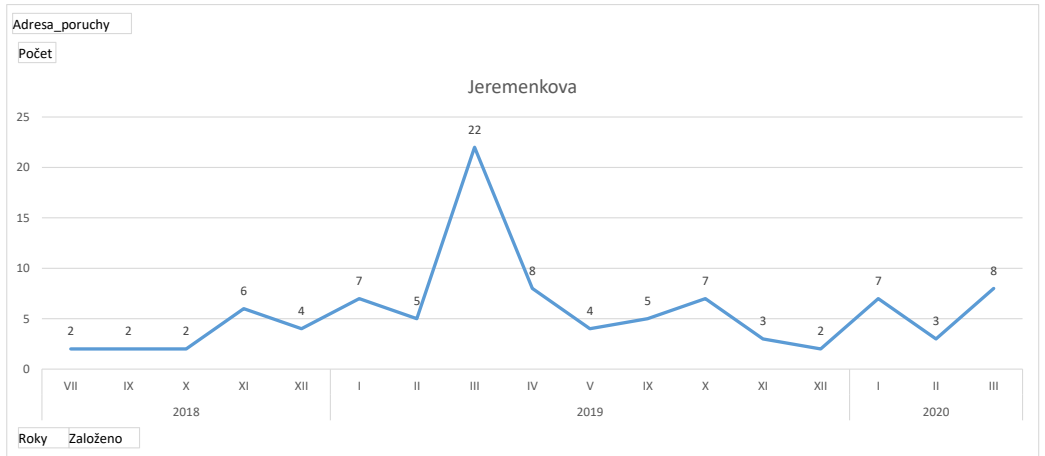

Adresa_poruchy Jeremenková

Roky	Založeno	Počet	
2018	VII	2	
	IX	2	
	X	2	
	XI	6	
	XII	4	
2019	I	7	
	II	5	
	III	22	
	IV	8	
	V	4	
	IX	5	
	X	7	
	XI	3	
	XI	2	
	XII	7	
	2020	I	3
		II	7
III		8