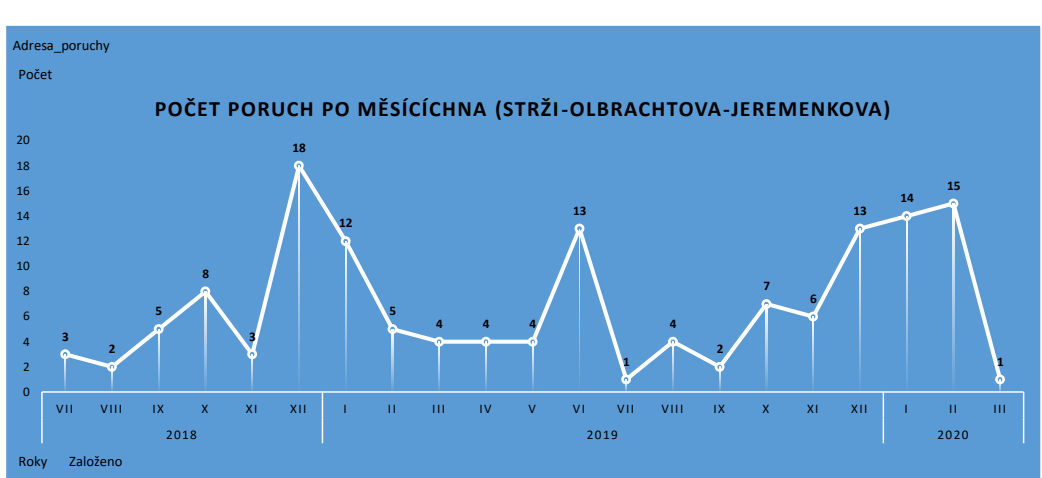

Adresa_poruchy (Více položek)

Roky	Založeno	Počet	
2018	VII	3	
	VIII	2	
	IX	5	
	X	8	
	XI	3	
	XII	18	
	2019	I	12
		II	5
		III	4
		IV	4
		V	4
		VI	13
VII		1	
VIII		4	
IX		2	
X		7	
XI		6	
XII		13	
2020	I	14	
	II	15	
	III	1